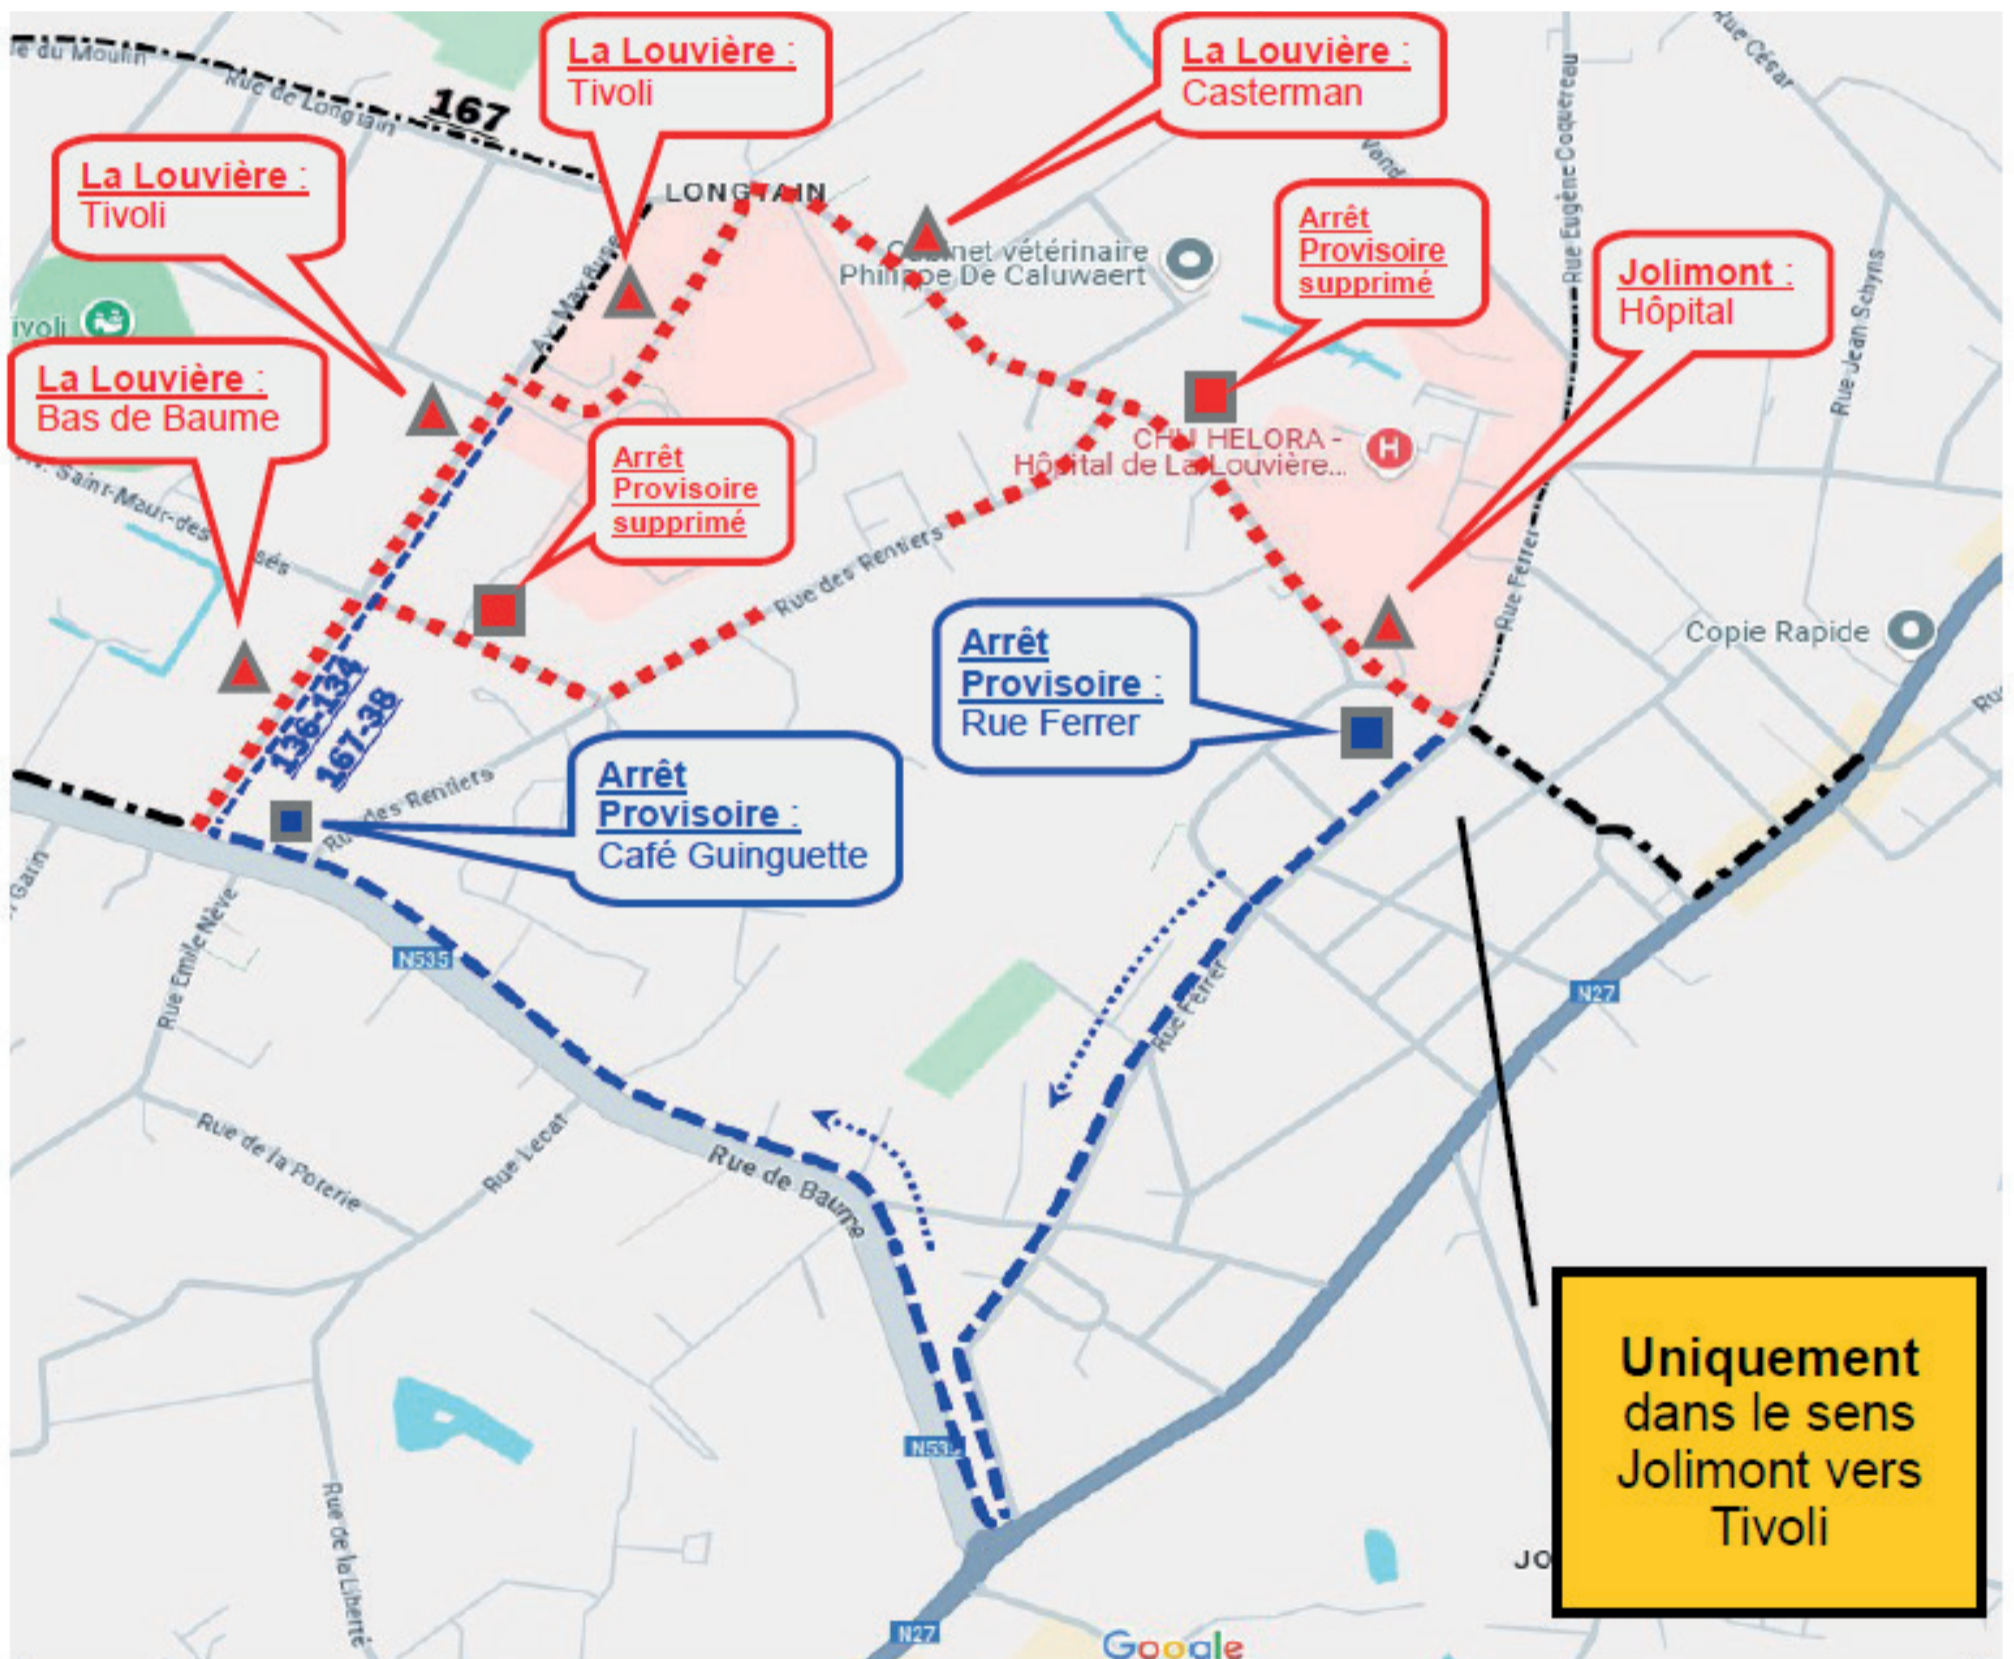

Déviation des bus de Jolimont vers Tivoli

Concerne : Fuite d'eau rue des rentiers et interdiction de circulation aux plus de 3,5T.
Les lignes 33-35-36-37-37/-38-82-84-822-107-132-133-136-167 sont impactées jusqu'à nouvel ordre.

L'avis de déviation a été apposé sur les arrêts supprimés.

Pour rappel : la déviation concerne uniquement les trajets de Jolimont vers Tivoli.

Dans l'autre sens (Tivoli vers Jolimont) nous sommes toujours dans la déviation en cours.

Légende :

- Arrêt(s) habituel(s)
- ▲ Arrêt(s) supprimé(s)
- Arrêt(s) de remplacement
- Itinéraire habituel
- ... Itinéraire supprimé
- - - Itinéraire provisoire